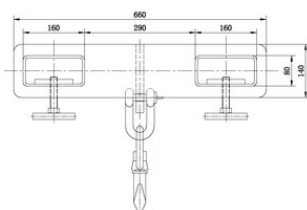

Konksuga tõstevahend tõstuki haaradele

Tootekirjeldus

Tõsteadapterid võimaldavad tõstukit kraanana kasutada. Lihtne kinnitada tõstuki haarade külge.

... [Read more](#)

Materjal: Teras
Märgistus: CE-tähisega
Pinnakate: Värvitud, kollane

Konksuga tõstevahend tõstuki haaradele

Blueprint

Tehnilised andmed

Tootekood	WLL	Haarade max mõõt mm	Kaal
6298TRUNP252	2,5	145 x 55	28
6298TRUNP5	5	185 x 75	49