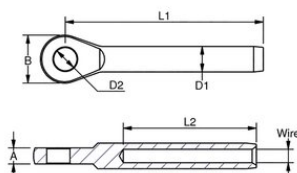

Materjal: Roostevaba teras AISI 316.

Temperatuuri vahemik: -50°C kuni +100°C ja lühiajaliselt kuni +200°C

Pinnakate: Poleeritud

Pressitav aasaga trossi terminal

Blueprint

Tehnilised andmed

| Tootekood | Trossi Ø mm | MBL tonn | A mm | B mm | D1 mm | D2 mm | L1 mm | L2 mm | Kaal kg/100tk |
|-------------|-------------|----------|------|------|-------|-------|-------|-------|---------------|
| 1207190002 | 2 | 1,2 | 3 | 12 | 5,5 | 5,5 | 41 | 24 | 0,9 |
| 1207190025 | 2,5 | 1 | 3 | 12 | 5,5 | 5,5 | 44 | 27 | 0,8 |
| 1207190003 | 3 | 1,3 | 4 | 14 | 6,35 | 6,5 | 60 | 38 | 1,3 |
| 1207190004 | 4 | 1,7 | 5 | 17 | 7,5 | 8,5 | 67 | 45 | 2,3 |
| 1207190005 | 5 | 2,4 | 6 | 21 | 9,0 | 10,5 | 79 | 51 | 3,9 |
| 1207190006 | 6 | 5,5 | 8 | 25 | 12,58 | 13,0 | 94 | 64 | 8,7 |
| 1207190006X | 6 | 5,5 | 10 | 28 | 12,58 | 13,2 | 105 | 64 | 13,2 |
| 1207190007 | 7 | 6,8 | 9 | 27 | 14,2 | 13,0 | 104 | 70 | 11,5 |
| 1207190007X | 7 | 6,8 | 10 | 28 | 14,2 | 13,2 | 110 | 70 | 13,5 |
| 1207190008 | 8 | 8 | 10 | 30 | 16,0 | 14,5 | 124 | 83 | 17 |
| 1207190008X | 8 | 8 | 12 | 36 | 16,0 | 16,5 | 141 | 83 | 23,5 |
| 1207190010 | 10 | 9,7 | 11 | 35 | 17,8 | 16,3 | 137 | 89 | 25 |
| 1207190010X | 10 | 9,7 | 16 | 40 | 17,8 | 19,5 | 165 | 100 | 38 |
| 1207190012X | 12 | 14,2 | 15 | 42 | 21,4 | 19,3 | 178 | 120 | 41 |
| 1207190012 | 12 | 11,4 | 15 | 40 | 20,0 | 19,3 | 156 | 105 | 41,5 |
| 1207190014 | 14 | 15,9 | 18 | 47 | 25,0 | 23,0 | 206 | 140 | 75,6 |
| 1207190016 | 16 | 19 | 20 | 53 | 28,0 | 26 | 232 | 160 | 102 |
| 1207190016 | 19 | 31 | 25 | 65 | 34,5 | 28,5 | 302 | 200 | 209 |
| 1207190020 | 20 | 31 | 25 | 65 | 34,5 | 28,5 | 302 | 200 | 199,8 |
| 1207190022 | 22 | 42 | 30 | 70 | 40,4 | 33,0 | 348 | 230 | 314 |
| 1207190026 | 26 | 53 | 30 | 77 | 46,0 | 36,0 | 400 | 280 | 425 |
| 1207190028 | 28 | 64 | 35 | 84 | 50 | 40,5 | 445 | 300 | 602 |