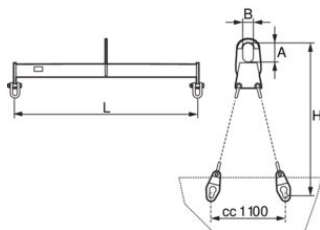

Konteineri traavers

Tootekirjeldus

CERTEX

Üldist: Madala profiiliga traavers prügikonteinerite tõstmiseks. Toode on komplekteeritud nelja kett-tropiga koos otsikutega LB-1 konteineri haakimiseks.

Katsekoormus: 1,5 x WLL.

[... Read more](#)

Trossi konstruktsioon: Keevitatud torukonstruktsioon, mis omab kerget kaalu ja suurt tugevust.

Materjal: Öönestala ja plaat eri konstruktsioonterasest.

Märgistus: WLL ja CE markeering.

Pinnakate: Värvitud kollaseks.

Konteineri traavers

Blueprint

Tehnilised andmed

Tootekood	WLL tonn	Kett mm	A mm	B mm	H mm	L mm	Kaal kg
62056600SC070	7	10	200	90	1 400	1 950	120
62056600SC100	10	13	200	90	1 400	1 950	140
62056600SC140	14	13	250	120	1 400	1 950	180