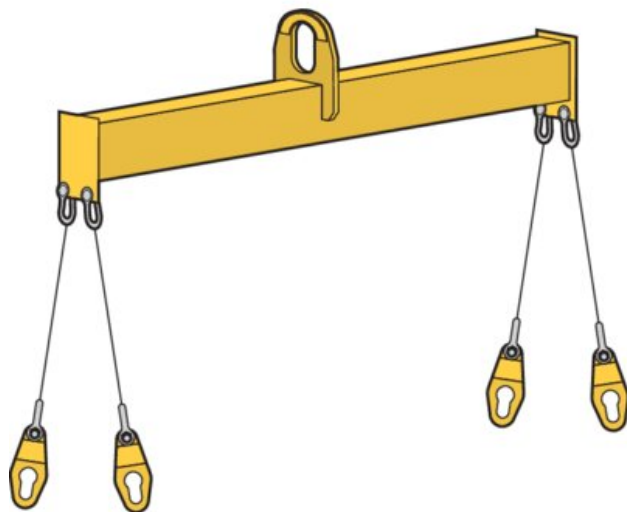

### Tootekirjeldus

**Üldist:** Madala profiiliga traavers prügikonteinerite tõstmiseks. Toode on komplekteeritud nelja kett-tropiga koos otsikutega LB-1 konteineri haakimiseks.

**Katsekoormus:** 1,5 x WLL.

**Trossi konstruktsioon:** Keevitatud torukonstruktsioon, mis omab kerget kaalu ja suurt tugevust.

**Materjal:** Öonestala ja plaat eri konstruktsioonierasest.

**Märgistus:** WLL ja CE markeering.

**Pinnakate:** Värvitud kollaseks.

Tootekood	WLL tonn	Kett mm	A,	B,	H,	L	Kaal kg	Tarneaeg
62056600SC070	7	10	200	90	1 400	1 950	120	7
62056600SC100	10	13	200	90	1 400	1 950	140	7
62056600SC140	14	13	250	120	1 400	1 950	180	7