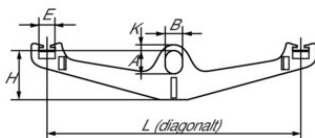

Big Bag tõstetraavers

Blueprint

Tehnilised andmed

Tootekood	Kood	WLL tonn	A mm	B mm	E mm	H mm	L mm	K mm	Kaal kg
62056695015	6695	1,5	80	60	62	170	960	25	26