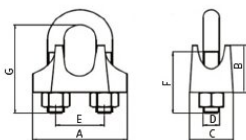

**Standard:** DIN 741

**Märkus:** U-polt koos valatud vastusega

**Hoiatus:** Mitte kasutada tõstmisel!

### Tehnilised andmed

Tootekood	Kood	Trossi Ø mm	A mm	B mm	C mm	D, mm	E mm	F mm	G, mm	Kaal kg
121200300230	PC741-3	3	21	10	10	M4	9	12	17	0,009
121200500230	PC741-5	5	23	10	11	M5	11	13	20	0,014
121200600230	PC741-6	6	26	11	12	M5	13	15	24	0,015
121200800230	PC741-8	8	30	15	14	M6	16	19	29	0,029
121201000230	PC741-10	10	34	17	18	M8	19	22	35	0,057
121201100230	PC741-11	11	36	18	19	M8	20	22	37	0,058
121201300230	PC741-13	13	42	21	23	M10	24	30	46	0,114
121201400230	PC741-14	14	44	22	23	M10	25	30	48	0,124
121201600230	PC741-16	16	50	26	26	M12	29	33	53	0,183
121201900230	PC741-19	19	54	30	29	M12	32	38	65	0,227
121202200230	PC741-22	22	61	34	33	M14	37	44	73	0,336
121202600230	PC741-26	26	65	37	35	M14	41	45	83	0,393
121203000230	PC741-30	30	74	43	37	M16	48	50	96	0,58
121203400230	PC741-34	34	80	50	42	M16	52	55	106	0,699
121204000230	PC741-40	40	88	55	45	M16	58	60	126	0,868