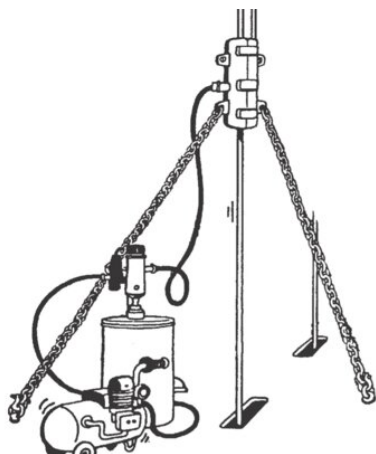

Trossimäärimis seade Masto

Tootekirjeldus

Üldinfo: Kõrgsurvel töötav seade, mis määrib terastrossid nii seest kui väljast. Seade on kaasaskantav.

Omadused: Komplektis on pump kork, 3m 1/2 "toru, määrimisabinõu (ilma hülssideta) ja ketid 2 tk.

Hülsid: Mudelile MWL0435 on 16 suurust 2 mm sammuga ja mudeliga MWL3677 on 14 suurust, 3 mm sammuga.

... [Read more](#)
