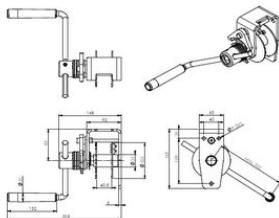

#### Spetsifikatsioon

- Jõuline ja ohutu tõste- ja tõmbamisvints
- Kaabli väljalaskeava ülespoole
- Reguleeritav vänt
- Sobib seinale kinnitamiseks
- Tsingitud korpus (6-8 mikronit) (EV)

### Tehnilised andmed

Tootekood	Kood	WLL tonn	Trossi Ø mm	Rope capacity m	Capacity 1st layer kg	Capacity top layer kg	Kaal kg
501300020001000	TL150 EV	0,15	4	13,1	150	67	4