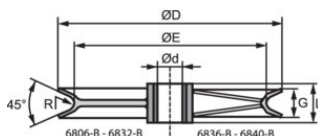

Plokiratas tüüp 6800-B

Tootekirjeldus

Need plokirattad on ette nähtud normidele vastavalt kraana- ja liftitrossidele ning mujal kergemas kasutusvaldkonnas. Läbimõõdu suhe ca 20 (trossi $\text{Ø} \times 20 = \text{ØE}$), mis vastab masinagrupi 2m nõuetele.

... [Read more](#)

Materjal: Kõrge tugevusega konstruktsioonteras, puks SS 5204-15
Pinnakate: Tsingitud (kuni 6810-B) või värvitud (suuremad mõõdud)

Plokiratas tüüp 6800-B

Blueprint

Tehnilised andmed

| Tootekood | Kood | Trossi Ø mm | Bearing | D, mm | E mm | G, mm | L mm | Rmm mm | Kaal kg |
|--------------|--------|-------------|----------------|-------|------|-------|------|--------|---------|
| 140100600041 | 6806-B | 5-6 | Bronze bearing | 155 | 125 | 24 | 30 | 3,2 | 1,4 |
| 140100800041 | 6808-B | 7-8 | Bronze bearing | 190 | 160 | 26 | 40 | 4,3 | 2,2 |
| 140101000041 | 6810-B | 9-10 | Bronze bearing | 235 | 200 | 30 | 45 | 5,3 | 3,5 |
| 140101200041 | 6812-B | 11-12 | Bronze bearing | 290 | 250 | 32 | 50 | 6,4 | 5,3 |
| 140101400041 | 6814-B | 13-14 | Bronze bearing | 325 | 280 | 40 | 60 | 7,5 | 7,8 |
| 140101600041 | 6816-B | 15-16 | Bronze bearing | 370 | 315 | 43 | 70 | 8,6 | 11 |
| 140101800041 | 6818-B | 17-18 | Bronze bearing | 415 | 355 | 48 | 75 | 9,7 | 14 |
| 140102000041 | 6820-B | 19-20 | Bronze bearing | 470 | 400 | 58 | 90 | 10,8 | 16 |
| 140102200041 | 6822-B | 21-22 | Bronze bearing | 525 | 450 | 65 | 100 | 12 | 26 |
| 140102500041 | 6825-B | 24-25 | Bronze bearing | 580 | 500 | 65 | 120 | 14 | 36 |
| 140102800041 | 6828-B | 26-28 | Bronze bearing | 660 | 575 | 70 | 120 | 15 | 58 |
| 140103200041 | 6832-B | 30-32 | Bronze bearing | 720 | 630 | 82 | 140 | 17 | 71 |
| 140103600041 | 6836-B | 34-36 | Bronze bearing | 810 | 710 | 90 | 160 | 19 | 89 |
| 140104000041 | 6840-B | 38-40 | Bronze bearing | 910 | 800 | 90 | 160 | 22,5 | 133 |