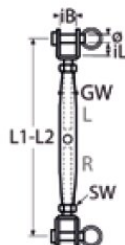

Vandipinguti happekindel kahvel/kahvel

Tootekirjeldus

Üldine: Üldotstarbeline vandipinguti.

Hoiatus! Mitte tõstmiseks.

... [Read more](#)

Trossi konstruktsioon: Kahvel/kahvel.

Materjal: Happekindel teras AISI316.

Vandipinguti happekindel kahvel/kahvel

Blueprint

Tehnilised andmed

Tootekood	Kood	Pikkus mm	Keere	GW mm	ø mm	L1 mm	L2 mm	iB mm	iL mm
492119000130	VR05HK	130-190	M5	M5	5	190	130	6,5	10
492122000130	VR06HK	150-220	M6	M6	6	220	150	7,5	10
492125500130	VR08HK	165-240	M8	M8	8	240	165	11	11
492130000130	VR10HK	190-280	M10	M10	9	280	190	12	14
492138500130	VR12HK	245-360	M12	M12	12	360	245	14	20
492150000130	VR16HK	310-450	M16	M16	16	450	310	17	26
492156000130	VR20HK	360-510	M20	M20	19	510	360	20	30