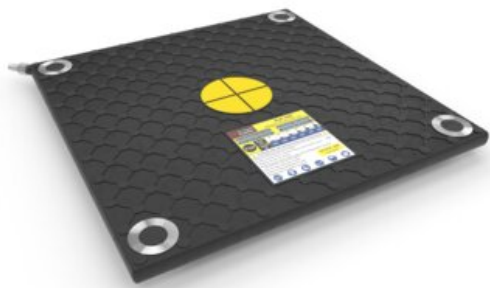

Tööstuslik tõstepadi RLB

Tootekirjeldus

Tööstuslikud tõstepadjad RLB tõstmiseks, eraldamiseks, kinnitamiseks ja lükkamiseks. Maksimaalne tööõhk 8 bar!

- Küljemärgised korrektseks paigaldamiseks
- Kaasaskantavad käepidemed
- Parem haarduvus tänu ruudukujule
- Keskjoone tähis

Tõstepatja tohivad kasutada ainult isikud, kes on hästi koolitatud ja suudavad täielikult järgida kasutusjuhendit.

Saadaval olevad tarvikud:

- Ühekordne juhtimisseade RLB
- Kahekordne juhtimisseade RLB
- Sulgeventiil RLB
- Õhuvoolik RLB

Märgistus: CE-tähisega

Märkus: Lisatarvikud eraldi müügil.

Hoiatus: Ei ole lubatud kasutada 2 või rohkem tõstepatja üksteise peal.

Tootekood	Kood	WLL tonn	Suurus	Tõstekõrgus	Max. lifting kN	Kaal kg	Tarneaeg
5611RLB1150	RLB 115	1,17	140 x 140 x 23 mm	0,075	11,5	0,4	7
5611RLB3500	RLB 350	3,56	200 x 260 x 23 mm	0,1	35	1	7
5611RLB6200	RLB 620	6,32	300 x 300 x 23 mm	0,17	62	2	7
5611RLB1030	RLB 1030	10,5	380 x 380 x 23 mm	0,21	103	3,8	7
5611RLB1840	RLB 1840	18,76	500 x 500 x 23 mm	0,29	184	6,4	7
5611RLB2700	RLB 2700	27,53	600 x 600 x 25 mm	0,36	270	9,8	7
5611RLB3700	RLB 3700	37,72	700 x 700 x 25 mm	0,42	370	13,5	7
5611RLB4870	RLB 4870	49,66	800 x 800 x 25 mm	0,47	487	17,8	7
5611RLB6200	RLB 6200	63,22	900 x 900 x 25 mm	0,5	620	21	7
5611RLB7600	RLB 7600	78,31	1000 x 1000 x 25 mm	0,59	768	24,5	7