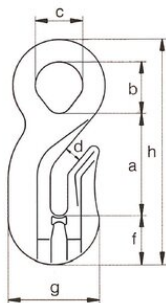

Lühenduskonks happekindel

Tootekirjeldus

Eye grab hook is used for shortening chain legs of a sling. The grab hook is attached to the master link with the same connection link as the chain.

... [Read more](#)

Materjal: AISI316

Märgistus: CE-tähisega

Ohutustegur: 4:1

Lühenduskonks happekindel

Blueprint

Tehnilised andmed

Tootekood	WLL tonn	ketile Ø mm	a mm	b mm	c mm	d mm	f mm	g mm	h mm	i mm	Kaal kg
400300070030	0,7	6	41	24	23	8	20	42	94	9	0,25
400300120030	1,2	8	53	27	26	10	23	53	115	10	0,32
400300160030	1,6	10	65	38	36	12	29	66	146	14	0,53
400300270030	2,7	13	83	42	41	15	40	88	183	16	1,96