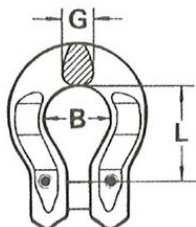

Omega liides happekindel

Tootekirjeldus

Omega connecting link is used for connecting short link chains to different components in a lifting sling.

... [Read more](#)

Materjal: AISI316

Märgistus: CE-tähisega

Ohutustegur: 4:1

Omega liides happekindel

Blueprint

Tehnilised andmed

Tootekood	WLL tonn	ketile Ø mm	B mm	L mm	Kaal kg
400200120090	1,2	7/8	23	34	0,16
400200160090	1,6	10	31	41	0,28
400200270090	2,7	13	40	54	0,63