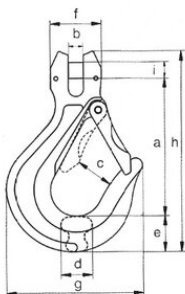

### Tootekirjeldus

Clevis sling hook with latch. Hook is equipped with spring loaded safety latch. Attachment directly to the chain with clevis link.

... [Read more](#)

---

**Materjal:** AISI316

**Märgistus:** CE-tähisega

### Tehnilised andmed

Tootekood	WLL tonn	ketile Ø mm	a mm	b mm	c mm	d mm	e mm	f mm	g mm	h mm	i mm	Kaal kg
400300070040	0,7	6	76	7	25	15	19	27	73	109	8	0,29
400300120040	1,2	8	95	9	28	20	22	32	85	133	9	0,55
400300160040	1,6	10	113	11	28	24	28	41	106	164	13	0,97
400300270040	2,7	13	138	15	38	32	40	52	133	208	16	1,86