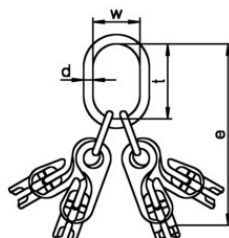

4 Special Clevis Sub-Assembly GTVK/SUN

Tootekirjeldus

General: For 3 and 4-leg slings with shortening element.

... [Read more](#)

Ohutustegur: 4:1

Klass: 12

4 Special Clevis Sub-Assembly GTVK/SUN

Blueprint

Tehnilised andmed

Tootekood	Kood	Keti läbimõõt	WLL tonn	Efekttiivne tööpikkus	Saab kasutada konksul DIN 15401 nr.	WLL 45-60° ton	d mm	t mm	w mm	e mm	Kaal kg
403100500080	GTVK/SUN 4-7	7	5	368	10	3,55	27	190	110	368	6,35
403100630080	GTVK/SUN 4-8	8	6,3	368	10	4,5	27	190	110	368	6,39
403101060080	GTVK/SUN 4-10	10	10,6	433	12	7,5	30	190	110	433	10,94
403101700080	GTVK/SUN 4-13	13	17	616	12	11,8	38	275	150	616	25,35
403102560080	GTVK/SUN 4-16	16	25,6	658	12	18,3	38	275	150	658	37,17