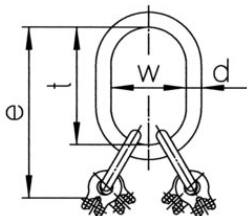

### Tootekirjeldus

**General:** For 3 and 4-leg slings with shortening element.

... [Read more](#)

---

**Ohutustegur:** 4:1

**Klass:** 12

### Tehnilised andmed

Tootekood	Kood	Keti läbimõõt	WLL tonn	Efektiivne tööpikkus	Saab kasutada konsul DIN 15401 nr.	WLL 45- 60° ton	dmm mm	t mm	w mm mm	e mm mm	Kaal kg
403100500110	GTKR/SUN 4-7	7	5	287	10	3,55	27	190	110	287	4,11
403100630110	GTKR/SUN 4-8	8	6,3	287	10	4,5	27	190	110	287	4,15
403101060110	GTKR/SUN 4-10	10	10,6	326	12	7,5	30	190	110	326	6,62
403101700110	GTKR/SUN 4-13	13	17	479	12	11,8	38	275	150	479	14,27
403102560110	GTKR/SUN 4-16	16	25,6	503	12	18,3	38	275	150	503	21,25