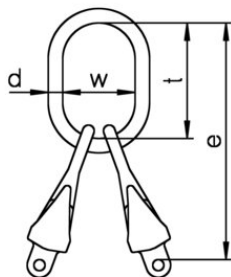

### Tootekirjeldus

**General:** For 2-leg slings with shortening element.

[... Read more](#)

---

**Ohutustegur:** 4:1

**Klass:** 12

### Tehnilised andmed

Tootekood	Kood	Keti läbimõõt	WLL tonn	Efekttiivne tööpikkus	Saab kasutada konksul DIN 15401 nr.	WLL 45-60° ton	d mm	t mm	w mm	ø mm	e mm	Kaal kg
403100340090	GTVK/SUN 2-7	7	3,35	284	6	2,36	19	160	95	284	2,62	
403100430090	GTVK/SUN 2-8	8	4,25	284	6	3	19	160	95	284	2,64	
403100710090	GTVK/SUN 2-10	10	7,1	328	10	5	23	170	105	328	4,83	
403101120090	GTVK/SUN 2-13	13	11,2	391	10	8	30	190	110	391	10,54	
403101700090	GTVK/SUN 2-16	16	17	508	12	12,2	38	275	150	508	18,33	