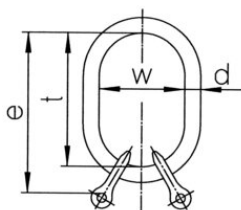

2 Special Clevis Sub-Assembly GTKR/SUN

Tootekirjeldus

General: For 2-leg slings.

... [Read more](#)

Ohutustegur: 4:1

Klass: 12

2 Special Clevis Sub-Assembly GTKR/SUN

Blueprint

Tehnilised andmed

Tootekood	Kood	Keti läbimõõt	WLL tonn	Efektiivne tööpikkus	Saab kasutada konsul DIN 15401 nr.	WLL 45- 60° ton	dmm mm	t mm	w mm mm	e mm mm	Kaal kg
403100340060	GTKR/SUN 2-7	7	3,35	203	6	2,36	19	160	95	203	1,5
403100430060	GTKR/SUN 2-8	8	4,25	203	6	3	19	160	95	203	1,52
403100710060	GTKR/SUN 2-10	10	7,1	221	10	5	23	170	105	221	2,67
403101120060	GTKR/SUN 2-13	13	11,2	257	10	8	30	190	110	257	5
403101700060	GTKR/SUN 2-16	16	17	353	12	12,2	38	275	150	353	10,37