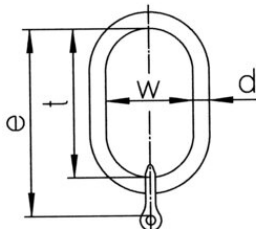

1 Special Clevis Sub-Assembly GTKR/SUN

Tootekirjeldus

General: For 1-leg slings.

... [Read more](#)

Ohutustegur: 4:1

Klass: 12

1 Special Clevis Sub-Assembly GTKR/SUN

Blueprint

Tehnilised andmed

Tootekood	Kood	Keti läbimõõt	WLL tonn	Saab kasutada konksul DIN 15401 nr.	d mm	t mm	w mm mm	e mm	Kaal kg
403100240070	GTKR/SUN 1-7	7	2,36	4	14	120	70	163	0,66
403100300070	GTKR/SUN 1-8	8	3	5	17	140	80	183	0,92
403100500070	GTKR/SUN 1-10	10	5	6	19	160	95	211	1,55
403100800070	GTKR/SUN 1-13	13	8	10	27	190	110	254	3,34
403101220070	GTKR/SUN 1-16	16	12,2	12	30	190	110	268	4,92