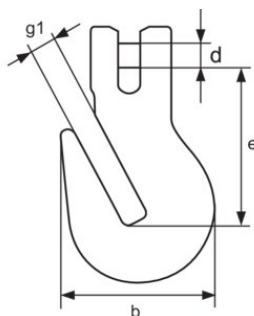

### Tootekirjeldus

KPWP Clevis grab hook is suitable for the shortening of chains and the forming of slings that must not tighten.

... [Read more](#)

**Materjal:** Eriteras klass 10. Termiliselt mitte töödelda

### Tehnilised andmed

Tootekood	Kood	WLL tonn	e mm	b mm	d mm	g1mm mm	Kaal kg
403300230080	KPWP 7	2,3	63	70	10	10	0,58
403300300080	KPWP 8	3	62	70	11	10	0,58
403300500080	KPWP 10	5	73	83	14	12	1
403300800080	KPWP 13	8	98	104	18	16	2,29
403301250080	KPWP 16	12,5	124	123	21	19	4,32