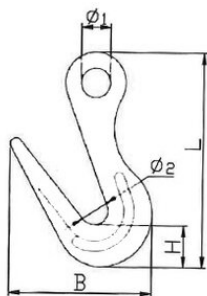

### Tootekirjeldus

Sobib Big-Bag kottide tõstmiseks.

... [Read more](#)

**Märgistus:** Vastavalt standardile, CE-tähisega  
**Temperatuuri vahemik:** -40 - (+)200°C / 400°C = WLL 75%  
**Pinnakate:** Värvitud  
**Standard:** EN 1677-1  
**Hoiatus:** Mitte kuumtöödelda!

### Tehnilised andmed

Tootekood	WLL tonn	Efekttiivne tööpikkus mm	Ø1 mm	B mm	Ø2 mm	L mm	H mm	Kaal kg
401300200590	2	195	35	170	33	254	49	3,1