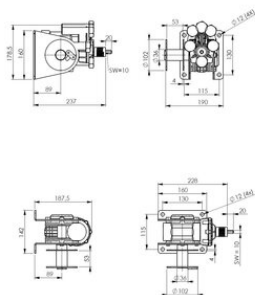

Ohutustegur: 4:1

Akutrell vints WA200

Blueprint

Tehnilised andmed

Tootekood	Kood	WLL tonn	Trossi Ø mm	Rope capacity m	Capacity top layer kg	Tõstekiirus (m/min)	Kaal kg
540677290000	WA200	0,2	4	18	90	0,8	6