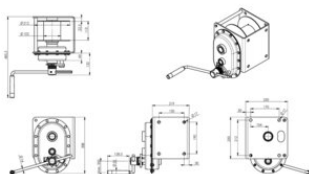

Käsivints Gebuwin TL1000-1500

Blueprint

Tehnilised andmed

Tootekood	Kood	WLL tonn	Trossi Ø mm	Rope capacity m	Capacity 1st layer kg	Capacity top layer kg	Kaal kg
501300100000570	TL1000	1	8	33	1 000	614	27
501300150000570	TL1500	1,5	10	21	1 500	927	27,5