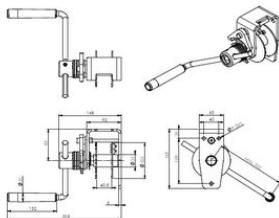

Pinnakate: Värvitud, hall

Standard: EN 13157

Märkus: Kaabel tuleb eraldi tellida, küsi nõu müügiosakonnast

Ohutustegur: 4:1

Käsivints Gebuwin TL150

Blueprint

Tehnilised andmed

Tootekood	Kood	WLL tonn	Trossi Ø mm	Rope capacity m	Capacity 1st layer kg	Capacity top layer kg	Kaal kg
501300020000550	TL150	0,15	4	13,1	150	67	4