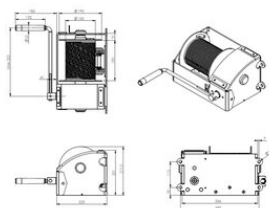

Teatri käsivints Gebuwin TW300, TW300L

Blueprint

Tehnilised andmed

Tootekood	WLL tonn	Mudel	Trossi Ø mm	wire rope capacity 1st layer m	Kaal kg
501300030000590	0,3	TW300	6	10	21
501300030000594	0,3	TW300L	6	20	25