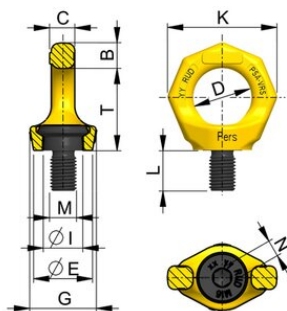

Anchor Point RUD PSA STARPOINT

Tootekirjeldus

- Rotating 360°
- Tested by faculty PSA of DGUV
- Non removable special bolt

... [Read more](#)

Märgistus: CE-tähisega

Anchor Point RUD PSA STARPOINT

Blueprint

Tehnilised andmed

Tootekood	B mm	C mm	D, mm	E mm	G, mm	Imm mm	K mm	L mm	Mmm mm	Nmm mm	T mm	Kaal kg
84157997100	13	10	30	30	34	19,8	56	18	M12	8	42	0,2