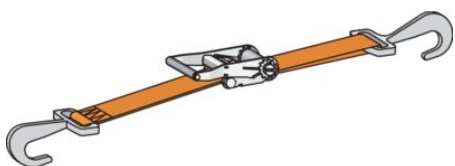

Koormakinnitusrihm laevadele SHIP

Tootekirjeldus

Üldinfo: Laevadel kasutatav koormarihm treilerite kinnitamiseks. Lint töötab kahekordselt sellel vabalt liikuva konksuga. Juhul kui kasutatakse elevandijalga siis see on õmmeldud pinguti poole külge.

Lindi värvus: Orange.

Pinguti: Standardpinguti RB5050, RB5060 või RB75100

... [Read more](#)

Koormakinnitusrihm laevadele SHIP

Tehnilised andmed

Tootekood	MBL tonn	Disain	Kinnituskonksu tüüp	Pikkus (m)
7061SHIP10KK035	10	2-osaline komplekt	Snap hook twisted	0.5+3.0