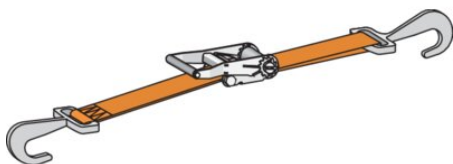

Koormakinnitusrihm laevadele SHIP

Tootekirjeldus

Üldinfo: Laevadel kasutatav koormarihm treilerite kinnitamiseks. Lint töötab kahekordselt sellel vabalt liikuva konksuga. Juhul kui kasutatakse elevandijalga siis see on õmmeldud pinguti poole külge.

Lindi värvus: Orange.

Pinguti: Standardpinguti RB5050, RB5060 või RB75100

... [Read more](#)