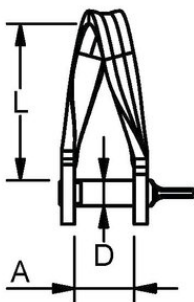

## Pööratud seekel AISI 316

---

Tootekirjeldus

Stainless twisted shackle AISI 316

... [Read more](#)

---

## Pööratud seekel AISI 316

### Tehnilised andmed

Tootekood	Pin diameter mm	Kogus pakendis	A mm	D mm	L mm	Kaal kg/100tk	Kogus pakendis
490100500230	5	100	12	M5	22	1,5	100
490100500231	5	100	12	M5	33	1,7	100
490100600230	6	25	14	M6	36	2,9	25
490100800230	8	25	18	M8	36	5	25