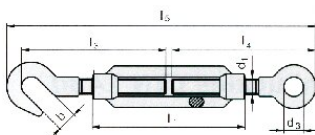

Vandipinguti konks / silm

Tootekirjeldus

Üldinfo: Trosside, kaablite jms pingutamiseks.

Standard: DIN 1480.

... [Read more](#)

Materjal: Süsinikteras.

Pinnakate: Tsingitud.

Märkus: Saadaval ka konks / konks; silm / silm versioon

Vandipinguti konks / silm

Blueprint

Tehnilised andmed

Tootekood	Pikkus mm	Keere	Packaging	Kaal kg/100tk
492125200060	172-252	M6	10 pcs.	0,105
492125700060	182-257	M8	10 pcs.	0,145
492129800060	213-298	M10	10 pcs.	0,28
492131800060	238-318	M12	10 pcs.	0,42
492135300060	263-353	M14	10 pcs.	0,55
492143000060	320-430	M16	10 pcs.	1
492149700060	367-497	M20	5 pcs.	1,6
492161700060	447-617	M24	1 pcs.	3,09