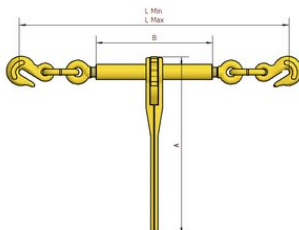

Ketipinguti lühikese lüluga klass 8 ketile

Tootekirjeldus

- for short link lashing chains
- binders with direction switch and grab hook ends
- paint coated

... [Read more](#)

Omadused: Pingutusvahemik ca 150 mm

Materjal: Teras

Pinnakate: Värvitud, kollane

Ketipinguti lühikese lüliga klass 8 ketile

Blueprint

Tehnilised andmed

Tootekood	LC daN	MBL tonn	Pikkus mm	ketile Ø mm	A mm	B mm	Kaal kg
705100350210	1 750	3,5	415-515	6	226	170	1,6
705100840210	4 200	8,4	575-735	8 - 10	370	255	4,8
705101470210	7 350	14,7	595-765	10 - 13	370	255	5,8
705102100210	10 500	21	690-840	13 - 16	370	260	6,5