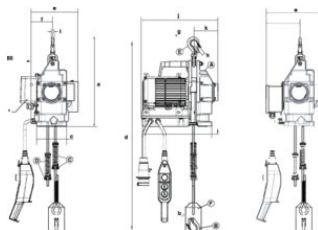

Elektriline tross-tali MINIFOR™

Tootekirjeldus

Minifor™ TR125 SY telfer on varustatud spetsiaalse sünteetilise trossiga. Kasutamiseks suurtel tõstekõrgustel. Trossi pikkus kuni 200m võimalik tellida ka pikemaid.

Lisad:

- Juhtpuldi kaabli pikkus + 10, 15 või 25 m.
- Raadiojuhtimine.
- Sünteetiline tross konksuga 20 m. Teised pikkused tellimisel.

... [Read more](#)

Märkus: Tross ei ole komplektis

Elektriline tross-tali MINIFOR™

Blueprint

Tehnilised andmed

Tootekood	WLL tonn	Operation voltage (V)	Tõstekiirus m/min	Sagedus Hz	Kaal kg
5406	0,125	400	30	50	20
5406	0,125	230	30	50	20
5406	0,125	230	15	50	21
5406	0,125	115	15	50/60	21
5406	0,125	690	30	50	22