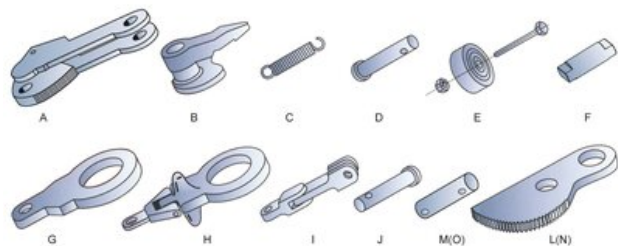

Terrier haaratsite varuosad

Tootekirjeldus

Varuosi on võimalik tellida eraldi või remondikomplektina. Vigastatud või kulunud osad soovitame kindlasti vahetada, et mitte võtta riske.

- A Ekstsentrisk
- B Lukustus hoob
- C Lukustus vedru
- D Sõrm
- E Tapi komplekt
- F Tõstesilma telg
- G Tõstesim mudelitele TS, STS, MP
- H Tõstesilm mudelitele TSU, STEU
- I Vahelüli mudelitele TSMP, STSMP
- J Lüli polt mudelile MP
- L Ekstsentrisk mudelile FHX
- M Ekstsentrisku sõrm mudelile FHX
- N Ekstsentrisk mudelile FHSX
- O Ekstsentrisku sõrm mudelile FHSX

Kõigile vertikaalhaaratsitele on olemas varuosad ja varuosa komplektid taastusremondiks.

Remondikomplekt sisaldab:

- A Ekstsentrisk
- C Lukustusvedru
- D Ekstsentrisku sõrm
- E Tapi komplekt

Ülevaatus komplekt koosneb :

- A Ekstsentrisk
- B Lukustus hoob
- C Lukustus vedru
- D Sõrm
- E Tapi komplekt