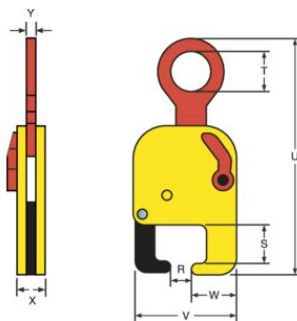

### Tootekirjeldus

**Üldist:** Raudtee rööbaste horisontaalseks tõsteks ja paigaldamiseks. Haarats on varustatud turvamehhanismiga, mis tagab kindla kontakti haaratava rööpa vahel kui jõud rakendub või väheneb.

**Katsekoormus:** 2 x WLL.

... [Read more](#)

---

**Märgistus:** Vastavalt standardile, CE-tähisega, tüüp, seerianumber, töökoormus (WLL), haardeulatus

**Pinnakate:** Värvitud kollaseks.

**Standard:** EN 13155

### Tehnilised andmed

Tootekood	Kood	WLL tonn	Jaw width mm	S mm	T mm	U mm	V mm	W mm	X mm	Y mm	Kaal kg
502100150750800	TRC	1,5	40-75	64	65	394	170	73	48	16	7