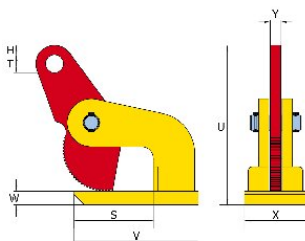

### Tootekirjeldus

**Üldist:** Õhukese, läbipainduva lehtmaterjali tõstmiseks. Kompaktne ja suhteliselt kerge, suure tõstevõimega. TDH horisontaalhaaratseid tuleb alati kasutada paaris.

... [Read more](#)

**Märgistus:** Vastavalt standardile, CE-tähisega, tüüp, seerianumber, töökoormus (WLL), haardeulatus

**Pinnakate:** Värvitud kollaseks.

**Standard:** EN 13155

**Märkus:** Minimaalne koormus on 10 % töökoormusest (WLL).

### Tehnilised andmed

Tootekood	Kood	WLL tonn	Jaw width mm	H mm	S mm	T mm	U mm	V mm	W mm	X mm	Y mm	Kaal kg
502100100150690	1 TDH	1	0-15	13,5	99	22,5	167	140	10	65	15	2,5
502100200350690	2 TDH	2	0-35	14	114	26	233	180	20	80	15	8
502100400500690	4 TDH	4	0-50	25	129	40	304	235	30	130	20	18
502100600500690	6 TDH	6	0-50	25	129	40	304	235	30	130	20	18