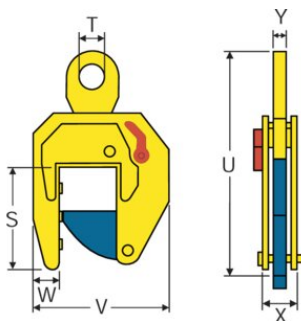

Tõstehaarats Terrier TSHP

Tootekirjeldus

Üldist: Nn. "Hollandi Profiili" tõstmiseks ja paigaldamiseks. Sobib samuti kasutuseks kui suure haardeulatusega haarats. Juhusliku libisemise vältimiseks varustatud turvamehhanismiga.

2).

[... Read more](#)

Märgistus: Vastavalt standardile, CE-tähisega, tüüp, seerianumber, töökoormus (WLL), haardeulatus

Pinnakate: Värvitud kollaseks.

Standard: EN 13155

Märkus: Minimaalne koormus on 10% töökoormusest (WLL).

Tõstehaarats Terrier TSHP

Blueprint

Tehnilised andmed

Tootekood	Kood	WLL tonn	Jaw width mm	S mm	T mm	U mm mm	V mm mm	Wmm mm	X mm mm	Ymm mm	Kaal kg
502100100800640	1 TSHP	1	0-80	207	70	520	257	41	68	17	19
502100151550640	1.5 TSHP-A	1,5	0-155	160	70	523	256-333	62	66	16	18
502100150800640	1.5 TSHP	1,5	0-80	207	70	520	257	41	68	16	19