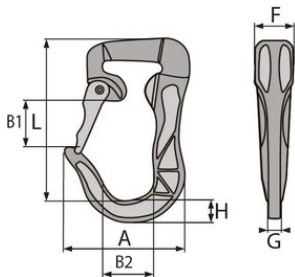

Ringtõstevöö konks kl8

Tootekirjeldus

... [Read more](#)

Materjal: Eriteras klass 8.

Märgistus: töökoormus, tootekood ning värvikood vastavalt ringtõstevööle.

Pinnakate: värvitud.

Hoiatus: Termiliselt mitte töödelda.

Ohutustegur: 4:1.

Klass: 8

Ringtõstevöö konks kl8

Blueprint

Tehnilised andmed

Tootekood	Kood	WLL tonn	Värv	A mm	B1mm mm	B2mm mm	F mm	G, mm	H, mm	L mm	Kaal kg
401300100370	ASH 1t	1	Violet	89	29	31	31	14	17	133	0,7
401300200370	ASH 2t	2	Roheline	105	35	40	36	21	24	156	1,1
401300300370	ASH 3t	3	Kollane	125	36	48	47	25	29	170	1,6
401300600370	ASH 6t	6	Pruun	155	48	60	60	35	35	215	4
401301000370	ASH 10t	10	Oranž	204	70	80	70	50	58	303	9,9