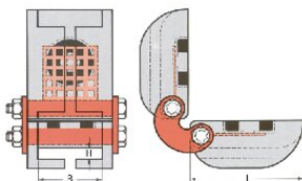

Secutex SKB nurgakaitse

Blueprint

Tehnilised andmed

Tootekood	Kood	B mm	H, mm	L mm	Kaal kg
8025SKB30C	SKB-30.C	35	10	115	0,9
8025SKB60C	SKB-60.C	65	10	115	1,3
8025SKB90C	SKB-90.C	95	10	115	1,7
8025SKB150C	SKB-150.C	155	10	115	2,5