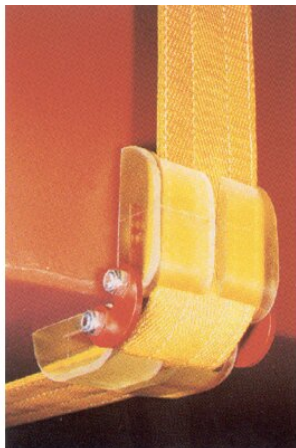

### Tootekirjeldus

... [Read more](#)

---

**Trossi konstruktsioon:** Avatud, liigutatav servakaitse ringtõstevöödele ja linttroppidele. Nurga suurus on reguleeritav. Magnetid mõlemal poolel, et kinnitada koormale. Alternatiivtootena on servakaitse, kus magnet