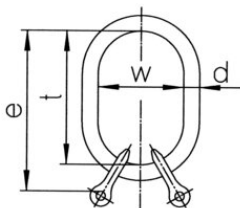

2 Special Clevis Sub-Assembly GTKR/SUN

Product information

General: For 2-leg slings.

[... Read more](#)

Temperature range: -40 up to 200 °C

Safety factor: 4:1

Grade: 12

2 Special Clevis Sub-Assembly GTKR/SUN

Blueprint

Technical data

Part code	Code	Chain diameter	WLL ton	EWL	can be used with single hook acc. DIN15401 up to nr.	WLL 45- 60° ton	d mm	t mm	w mm	e mm	Weight kg
403100340060	GTKR/SUN 2-7	7	3.35	203	6	2.36	19	160	95	203	1.5
403100430060	GTKR/SUN 2-8	8	4.25	203	6	3	19	160	95	203	1.52
403100710060	GTKR/SUN 2-10	10	7.1	221	10	5	23	170	105	221	2.67
403101120060	GTKR/SUN 2-13	13	11.2	257	10	8	30	190	110	257	5
403101700060	GTKR/SUN 2-16	16	17	353	12	12.2	38	275	150	353	10.37