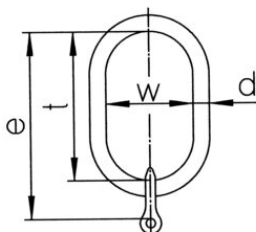

## Product information

**General:** For 1-leg slings.

[... Read more](#)

---

**Temperature range:** -40 °C up to 200 °C

**Safety factor:** 4:1

**Grade:** 12

## Technical data

Part code	Code	Chain diameter	WLL ton	can be used with single hook acc. DIN15401 up to nr.	d mm	t mm	w mm mm	e mm	Weight kg
403100240070	GTKR/SUN 1-7	7	2.36	4	14	120	70	163	0.66
403100300070	GTKR/SUN 1-8	8	3	5	17	140	80	183	0.92
403100500070	GTKR/SUN 1-10	10	5	6	19	160	95	211	1.55
403100800070	GTKR/SUN 1-13	13	8	10	27	190	110	254	3.34
403101220070	GTKR/SUN 1-16	16	12.2	12	30	190	110	268	4.92