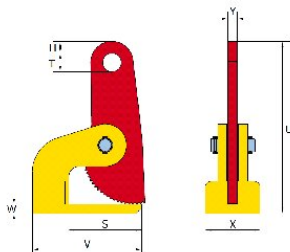

Model FHSX: Clamp with enlarged jaw opening.

- Compact design and high lifting capacity
- Lightweight design for easy handling
- Tough quality heavy duty welded body

... [Read more](#)

---

**Marking:** According to standard, CE-marked, Type, serial number, WLL, Jaw opening.

**Temperature range:** - 40°C up to +100°C

**Standard:** EN 13155

**Note:** Must always be used in pairs (or multiple pairs)

**Warning:** Hardness level of the material surface may not exceed 37 Hrc (345 Hb, 1166 N/mm<sup>2</sup>)

## Horizontal Lifting Clamp FHX/FHSX

### Technical data

Part code	Code	WLL ton	Jaw width mm	V mm	S mm	W mm	T mm	H mm	X mm	U mm	Y mm	Weight kg
502100100350670	1 FHX	1	0-35	140	99	10	25	11.5	65	188	15	2.6
502100200600670	2 FHX	2	0-60	180	118	15	30.5	19.5	90	287	16	7
502100201000670	2 FHSX	2	0-100	180	120	15	30.5	19.5	90	383	15	9.2
502100300600670	3 FHX	3	0-60	180	118	20	30.5	19.5	90	291	16	8
502100301000670	3 FHSX	3	0-100	180	120	20	30.5	19.5	90	387	15	10
502100400600670	4 FHX	4	0-60	220	145	25	30.5	19.5	105	304	20	13
502100401000670	4 FHSX	4	0-100	220	145	25	30.5	19.5	105	414	20	15
502100600600670	6 FHX	6	0-60	220	145	25	30.5	19.5	110	307	20	14
502100601000670	6 FHSX	6	0-100	220	145	25	30.5	19.5	120	414	20	16.5
502100800600670	8 FHX	8	0-60	225	135	35	30.5	19.5	120	336	30	19
502100801000670	8 FHSX	8	0-100	225	135	35	30.5	19.5	120	428	30	21
502101000600670	10 FHX	10	0-60	225	135	35	30.5	19.5	120	336	30	19
502101001000670	10 FHSX	10	0-100	225	135	35	30.5	19.5	120	428	30	22
502101200600670	12 FHX	12	0-60	225	135	35	30.5	19.5	120	336	30	19
502101201000670	12 FHSX	12	0-100	225	135	35	30.5	19.5	120	428	30	22
502101500600670	15 FHX	15	0-60	262	147	35	43	21.5	160	344	35	30
502101501500670	15 FHSX	15	0-150	350	240	35	45	27.5	140	665	35	53
502102500600670	25 FHX	25	0-60	262	147	40	43	21.5	175	349	35	33